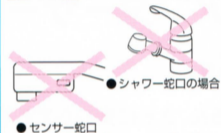

■ 取付け可能な蛇口の形例

⚠ 取付け不可能な蛇口の形例

ア
ダ
プ
タ
ー
の
種
類

■ 先端がふくらんだ丸形蛇口

アダプターは
必要ありません

■ 蛇口の先端が外ネジ式

取付ハンガーセット又は取付金具メス

■ 蛇口の先端が内ネジ式

取付金具オス

■ 先端がストレート

ストレートホルダー

取付金具メスのみ同封されております。それ以外のアダプターが必要な場合には販売店までお問い合わせください。